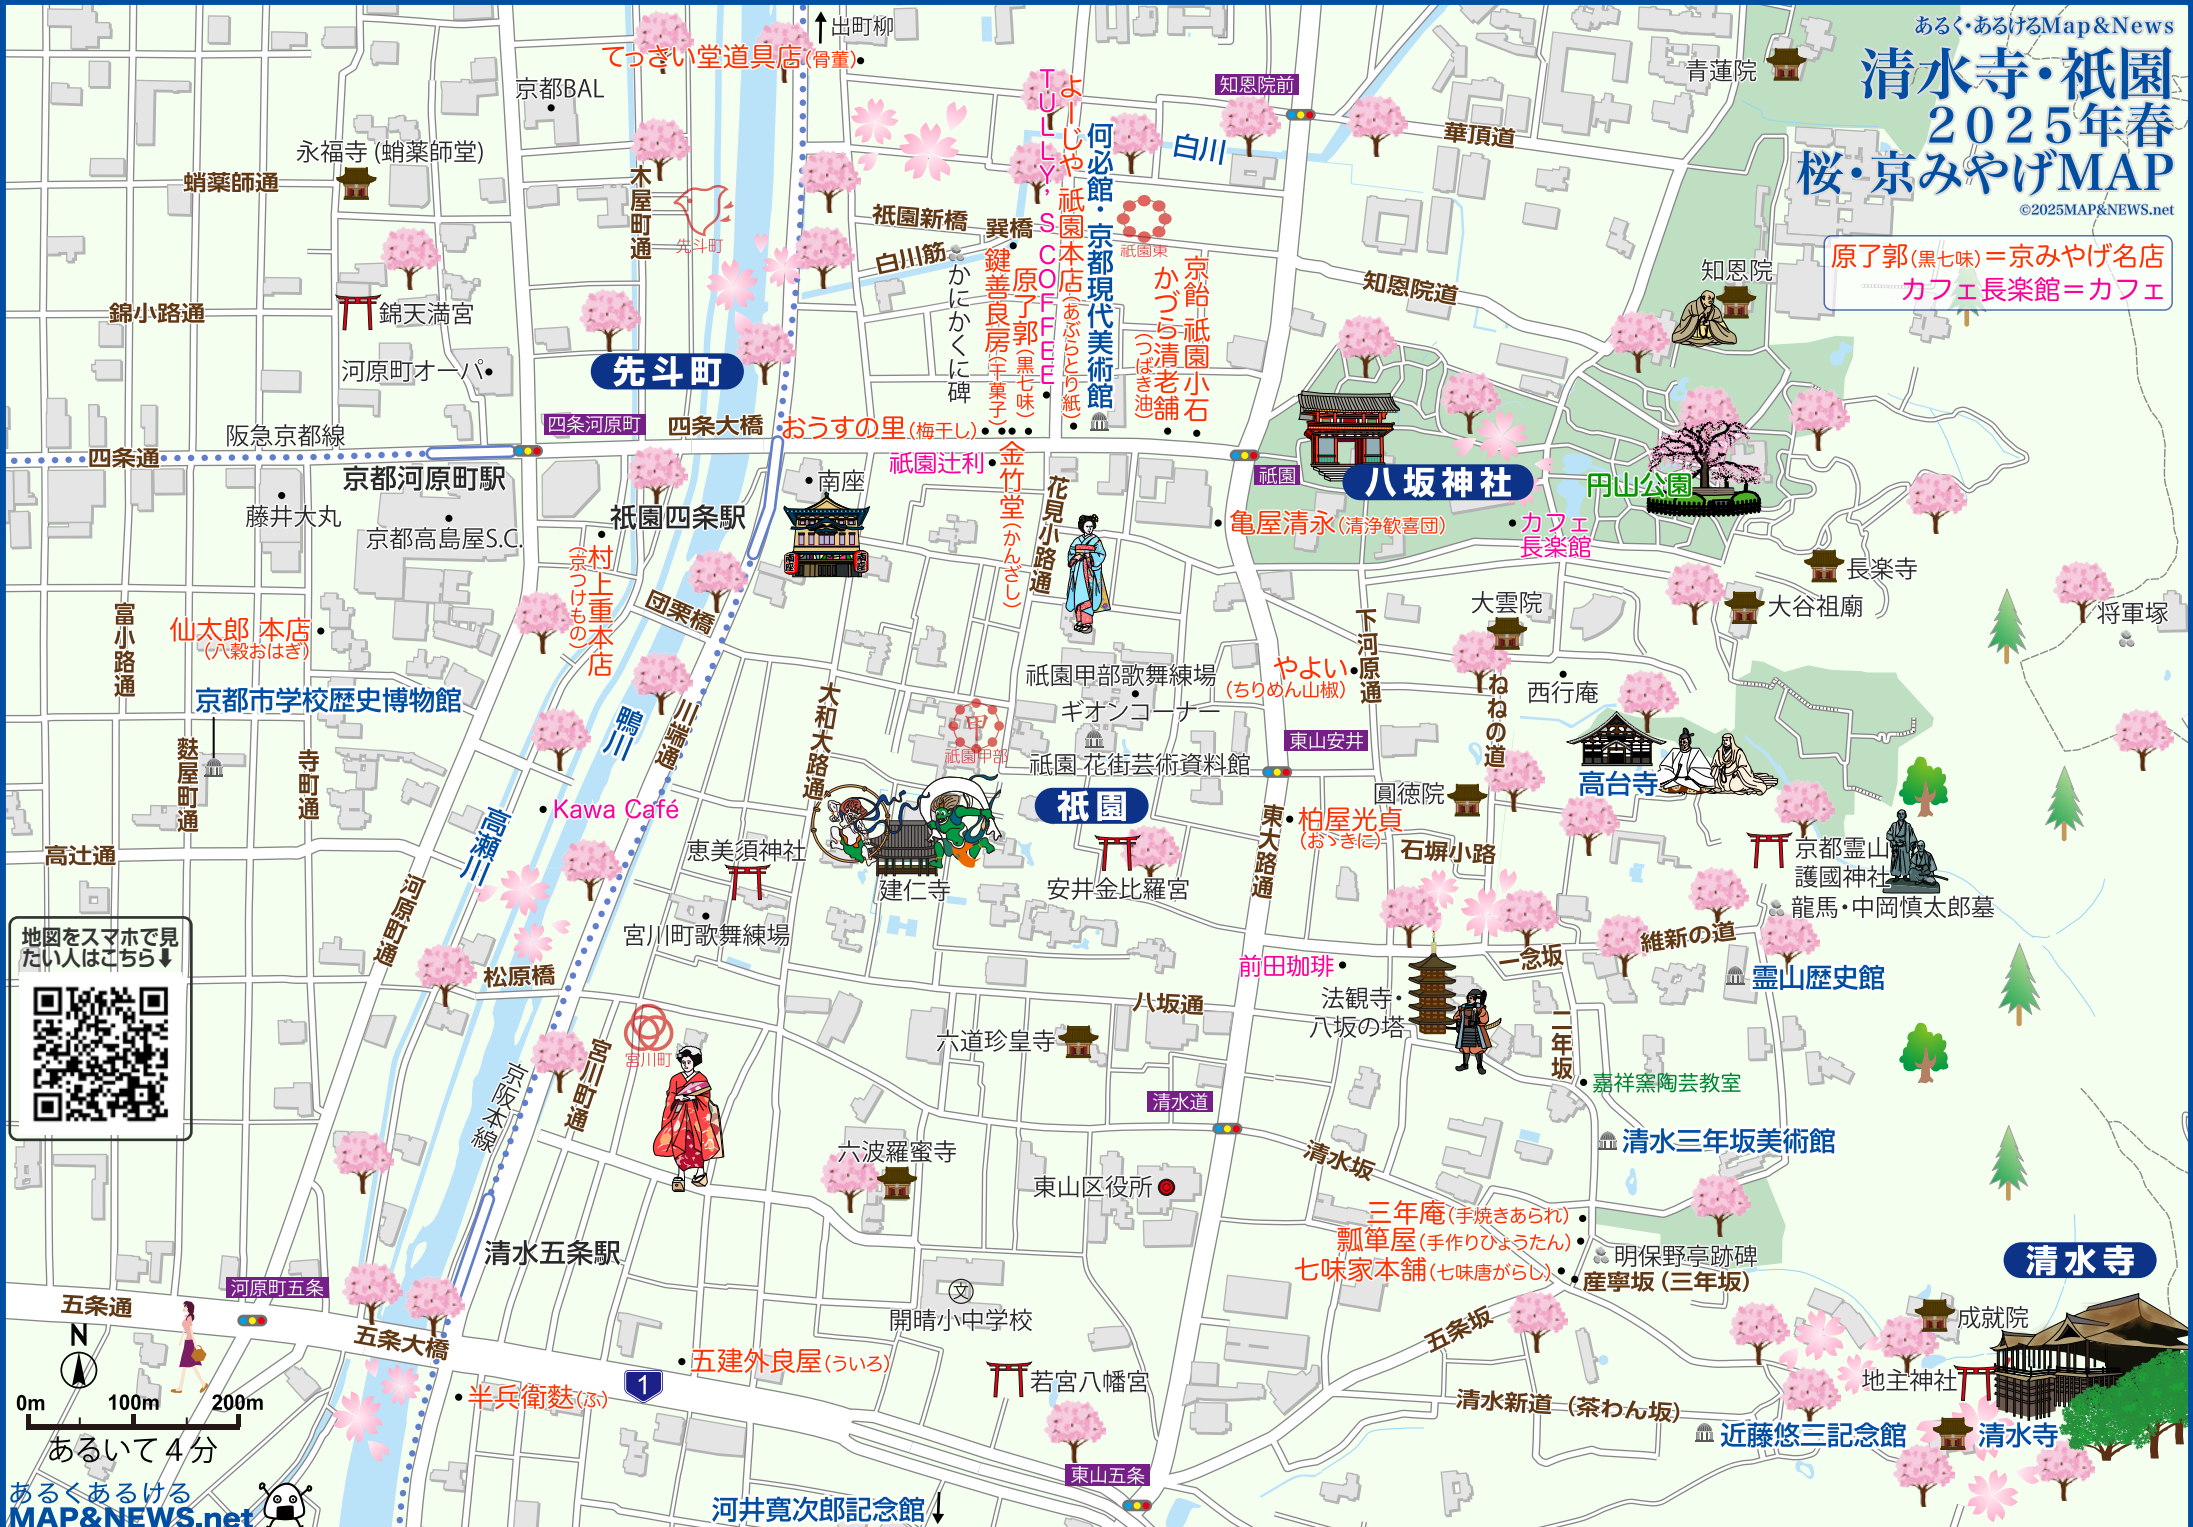

# 清水寺・祇園 2025年春 桜・京みやげMAP

©2025MAP&NEWS.net

原了郭(黒七味)=京みやげ名店  
カフェ長楽館=カフェ

地図をスマホで見たい人はこちら↓

あるいて4分