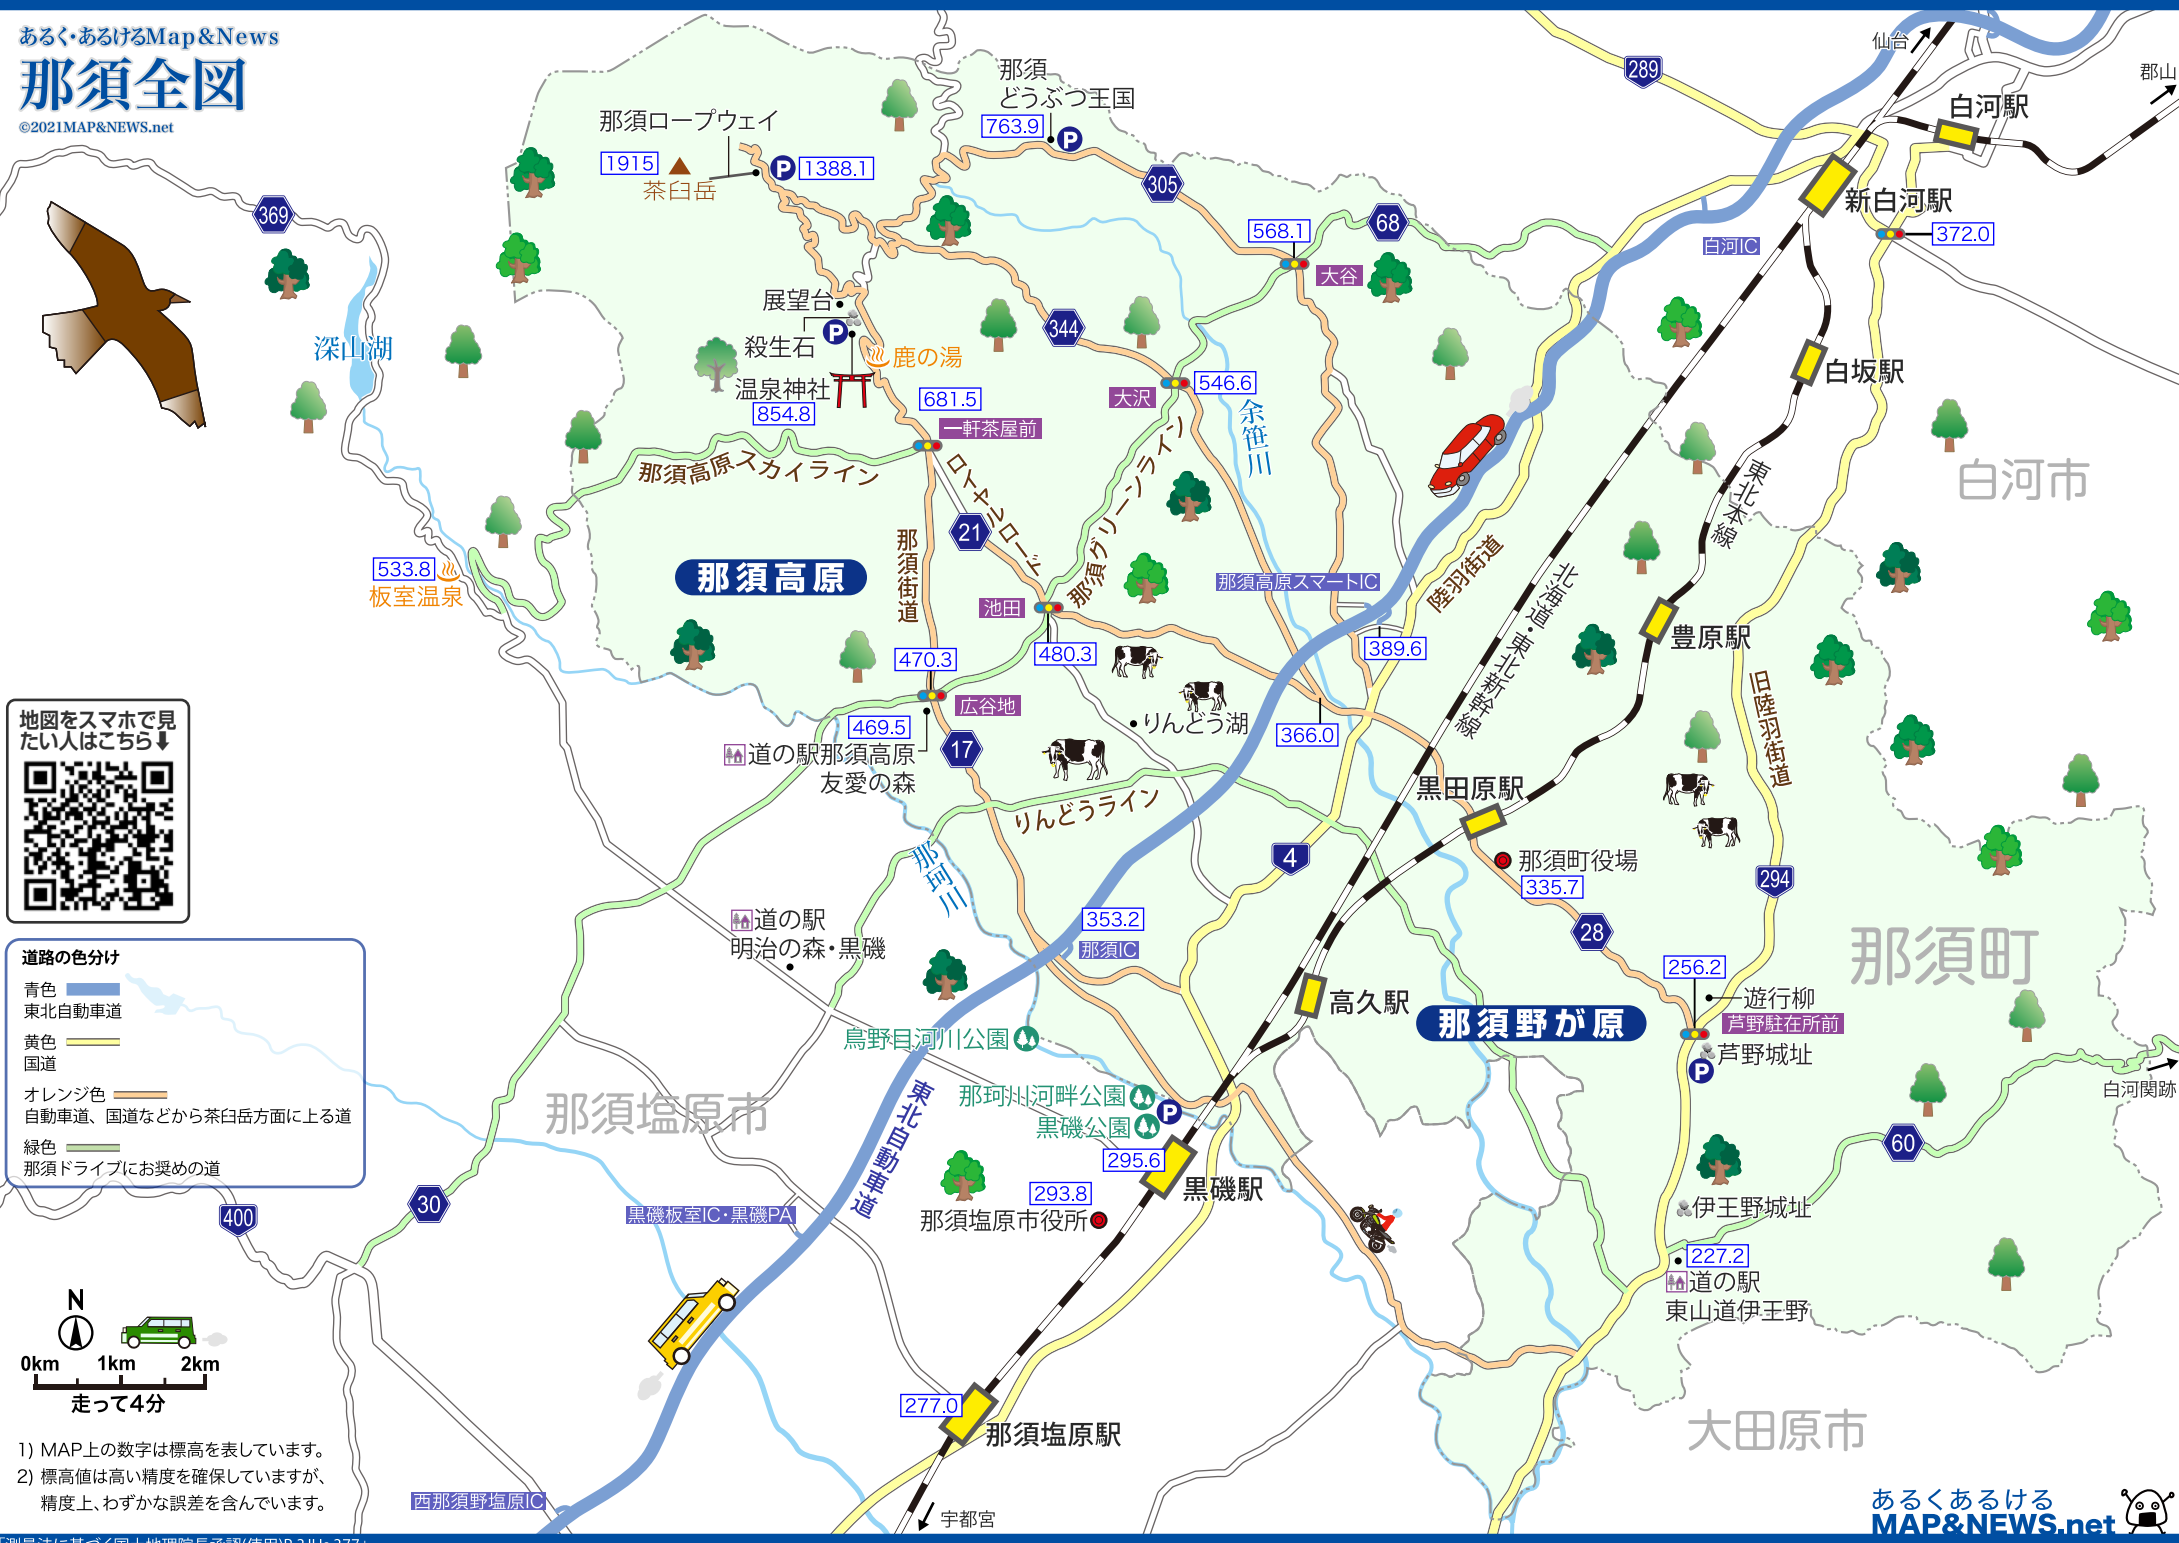

# 那須全図

©2021MAP&NEWS.net

地図をスマホで見たい人はこちら↓

**道路の色分け**

- 青色 東北自動車道
- 黄色 国道
- オレンジ色 自動車道、国道などから茶臼岳方面に上る道
- 緑色 那須ドライブにお奨めの道

N  
0km 1km 2km  
走って4分

- 1) MAP上の数字は標高を表しています。
- 2) 標高値は高い精度を確保していますが、精度上、わずかな誤差を含んでいます。