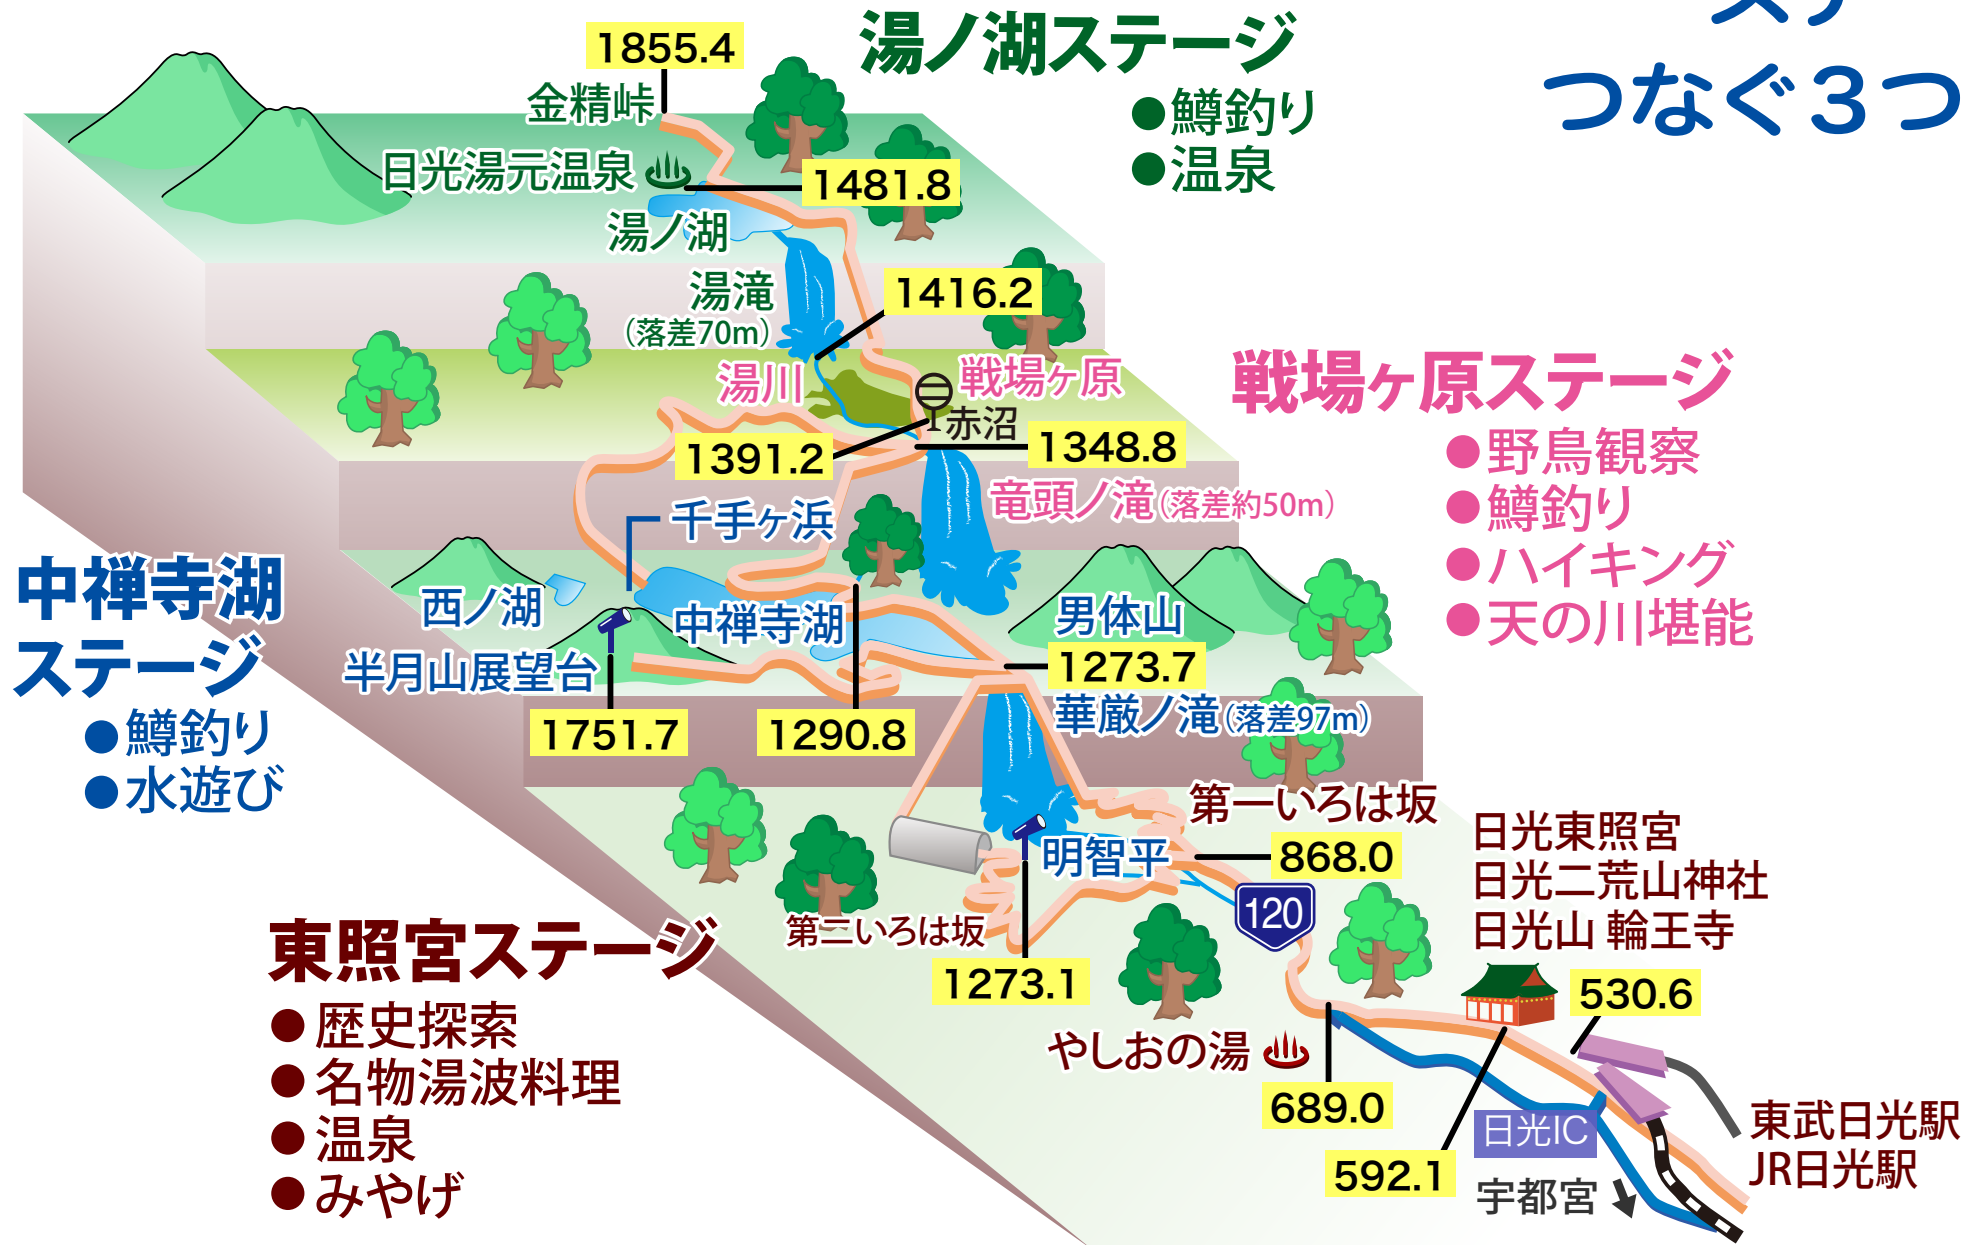

日光の4つの ステージを つなぐ3つの滝

1) MAP上の数字は標高を表しています。
 2) 標高値は高い精度を確保していますが、精度上、わずかな誤差を含んでいます。