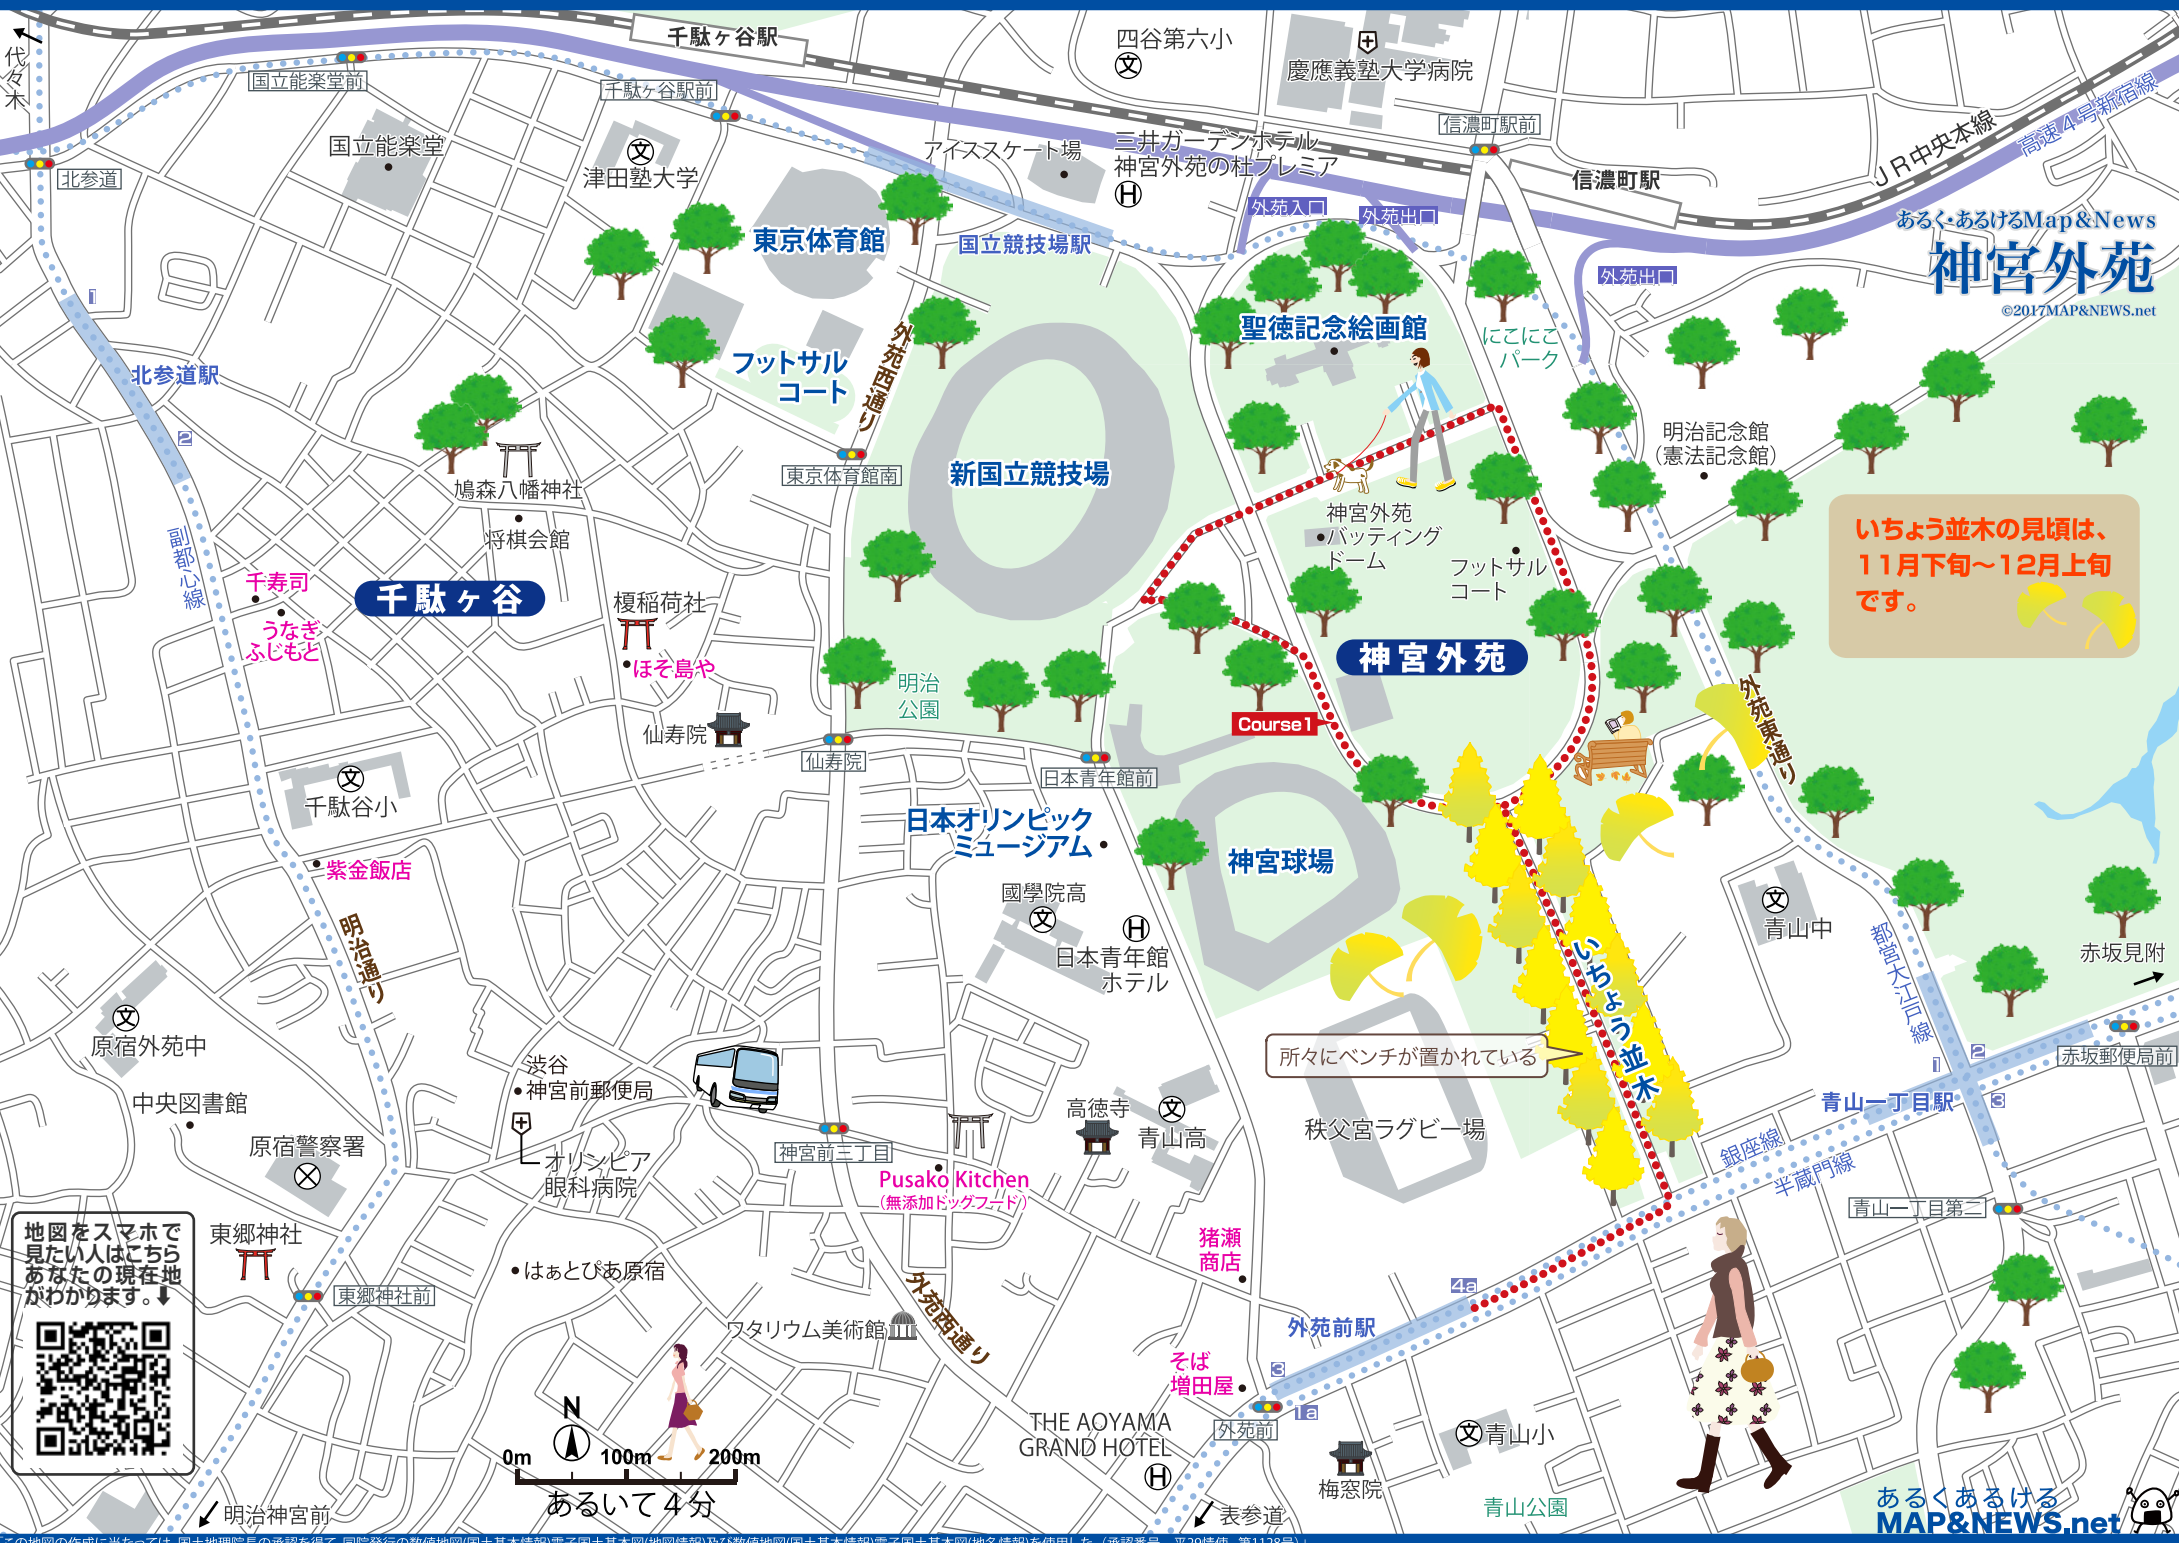

いちよう並木の見頃は、
 11月下旬～12月上旬
 です。

地図をスマホで見たい人はこちらあなたの現在地がわかります。↓

この地図の作成に当たっては、国土地理院長の承認を得て、同院発行の数値地図(国土基本情報)電子国土基本図(地図情報)及び数値地図(国土基本情報)電子国土基本図(地名情報)を使用した。(承認番号 平29情便、第1128号)