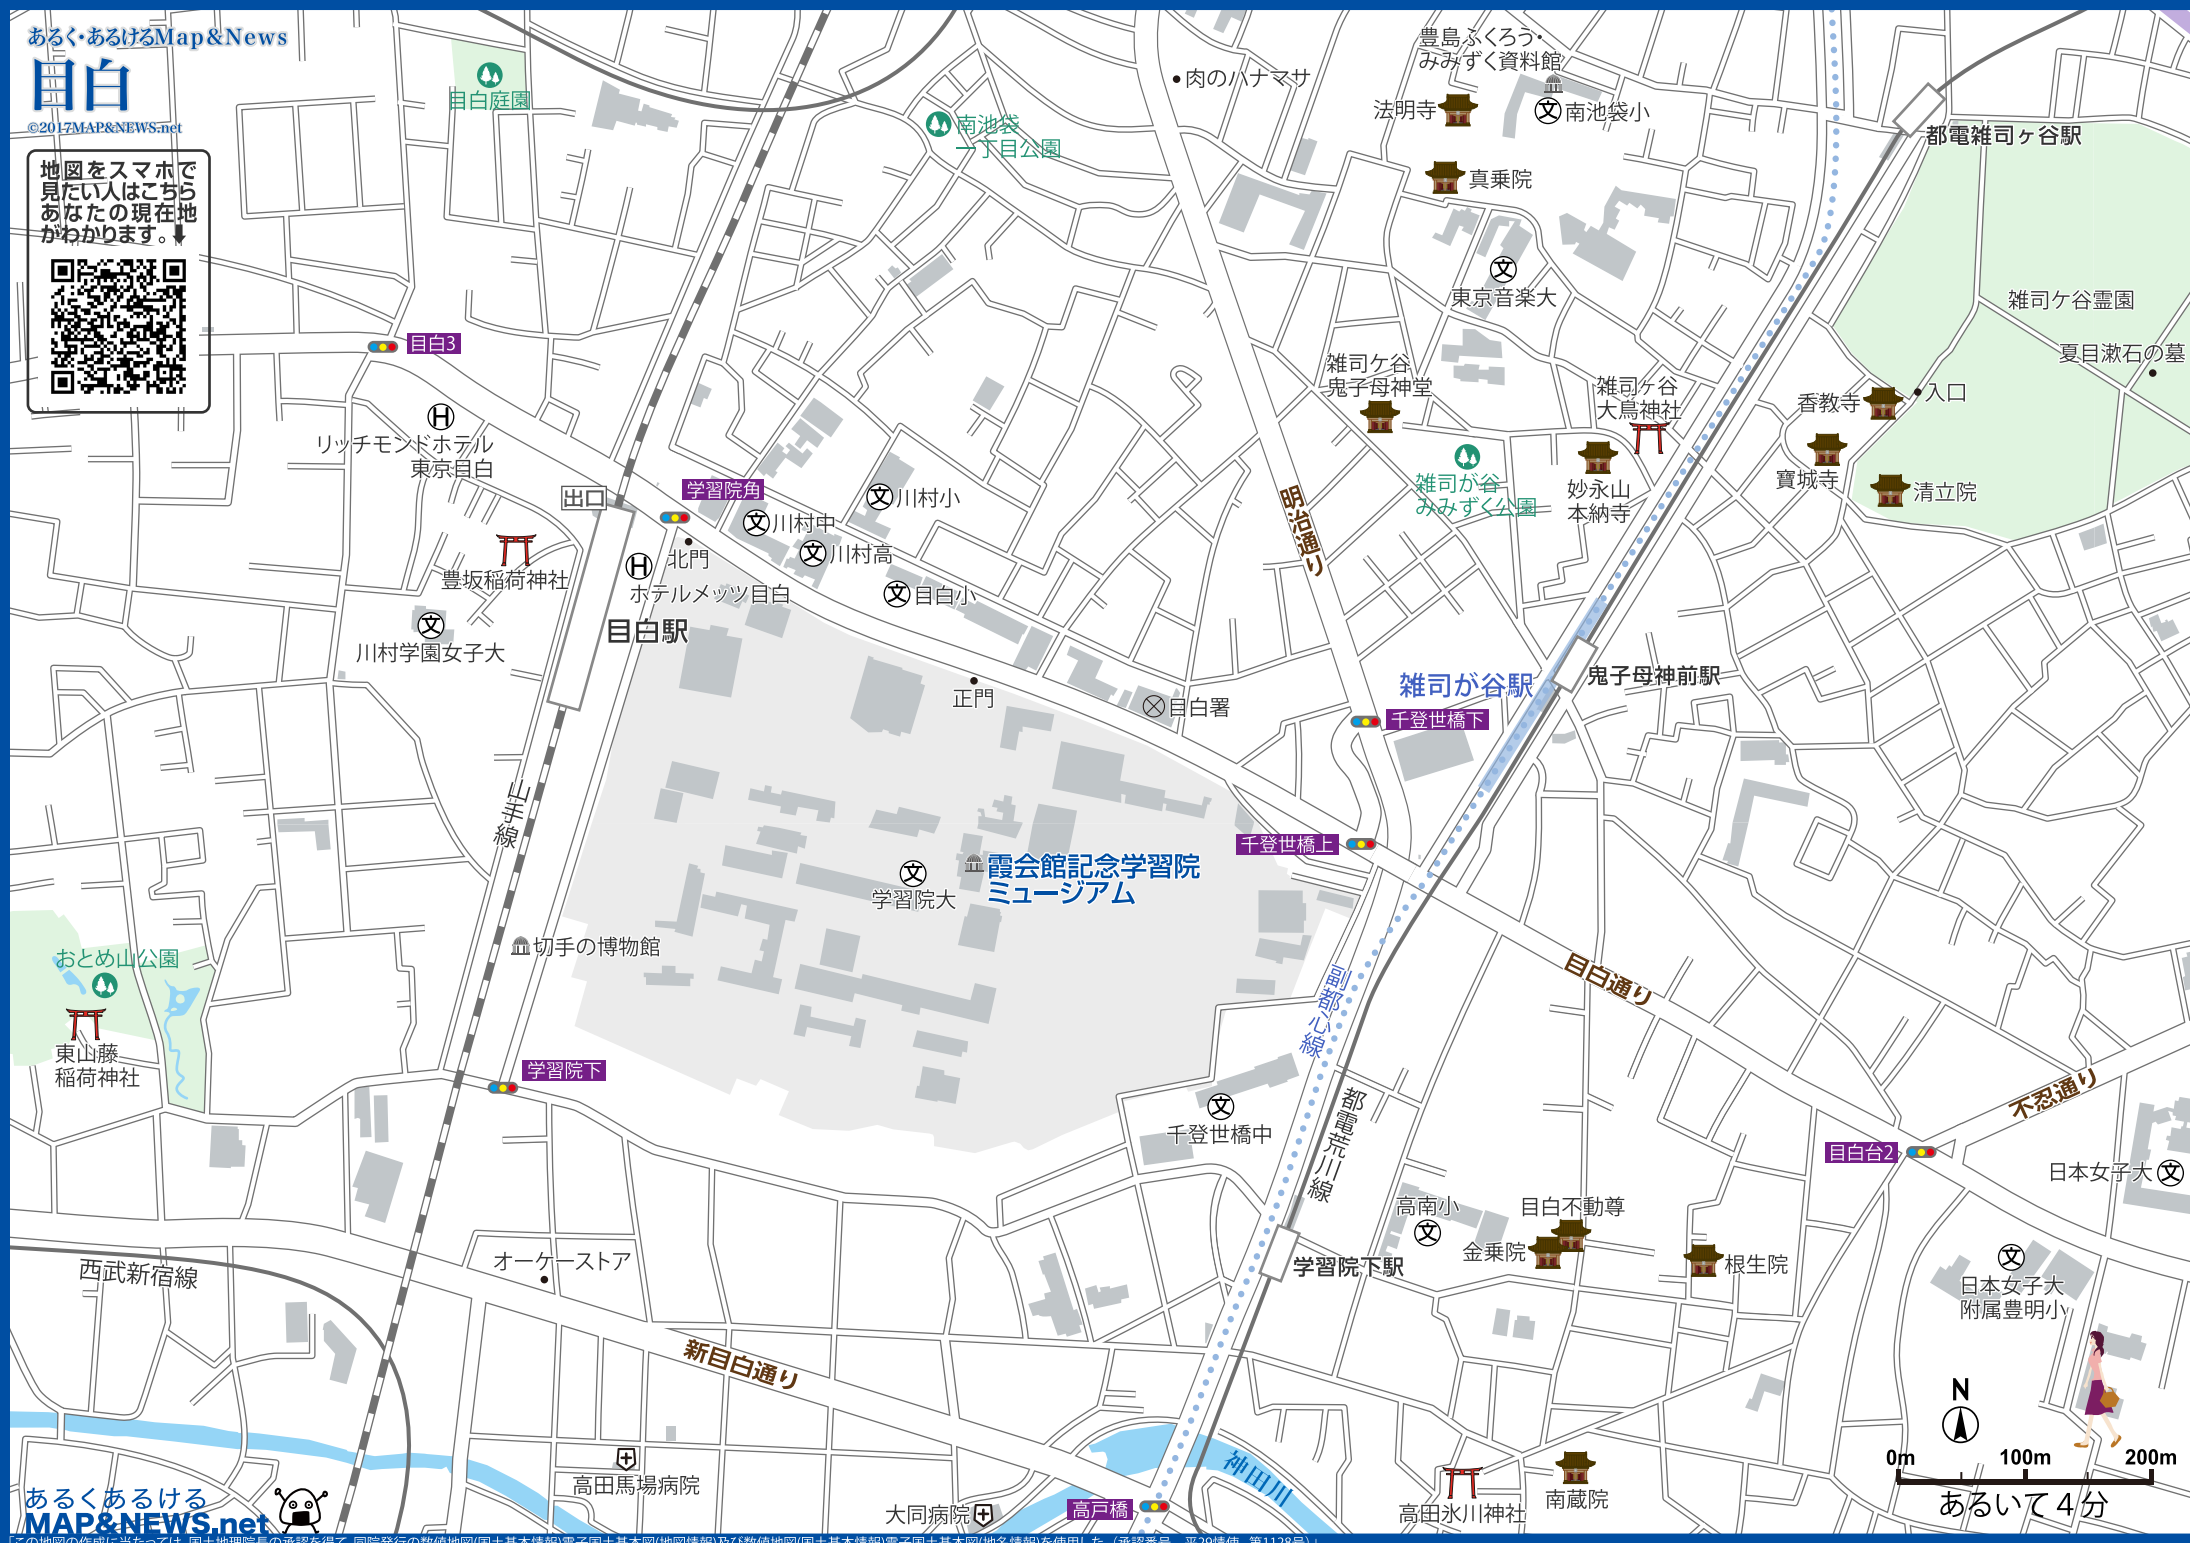

目白

©2017MAP&NEWS.net

地図をスマホで見たい人はこちらあなたの現在地がわかります。↓

0m 100m 200m

あるいて4分