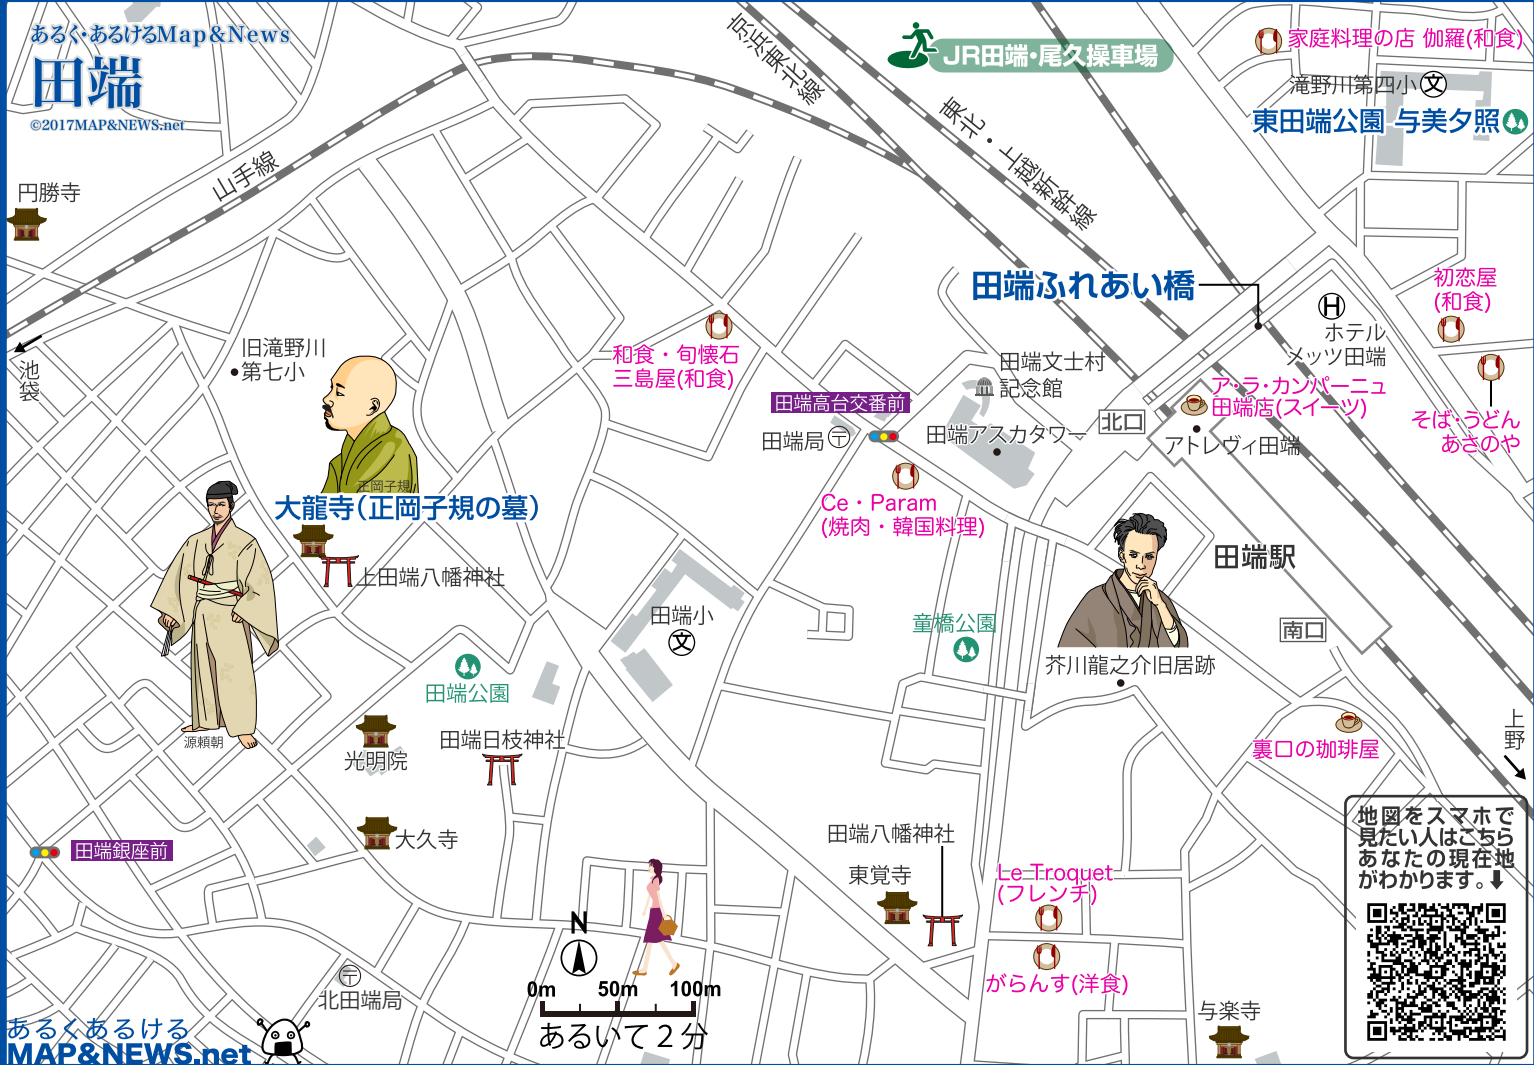

田端

©2017MAP&NEWS.net

地図をスマホで見たい人はこちら
あなたの現在地
がわかります。↓

「この地図の作成に当たっては、国土地理院長の承認を得て、同院発行の数値地図(国土基本情報)電子国土基本図(地図情報)を使用した。(承認番号 平26情使、第112号)」