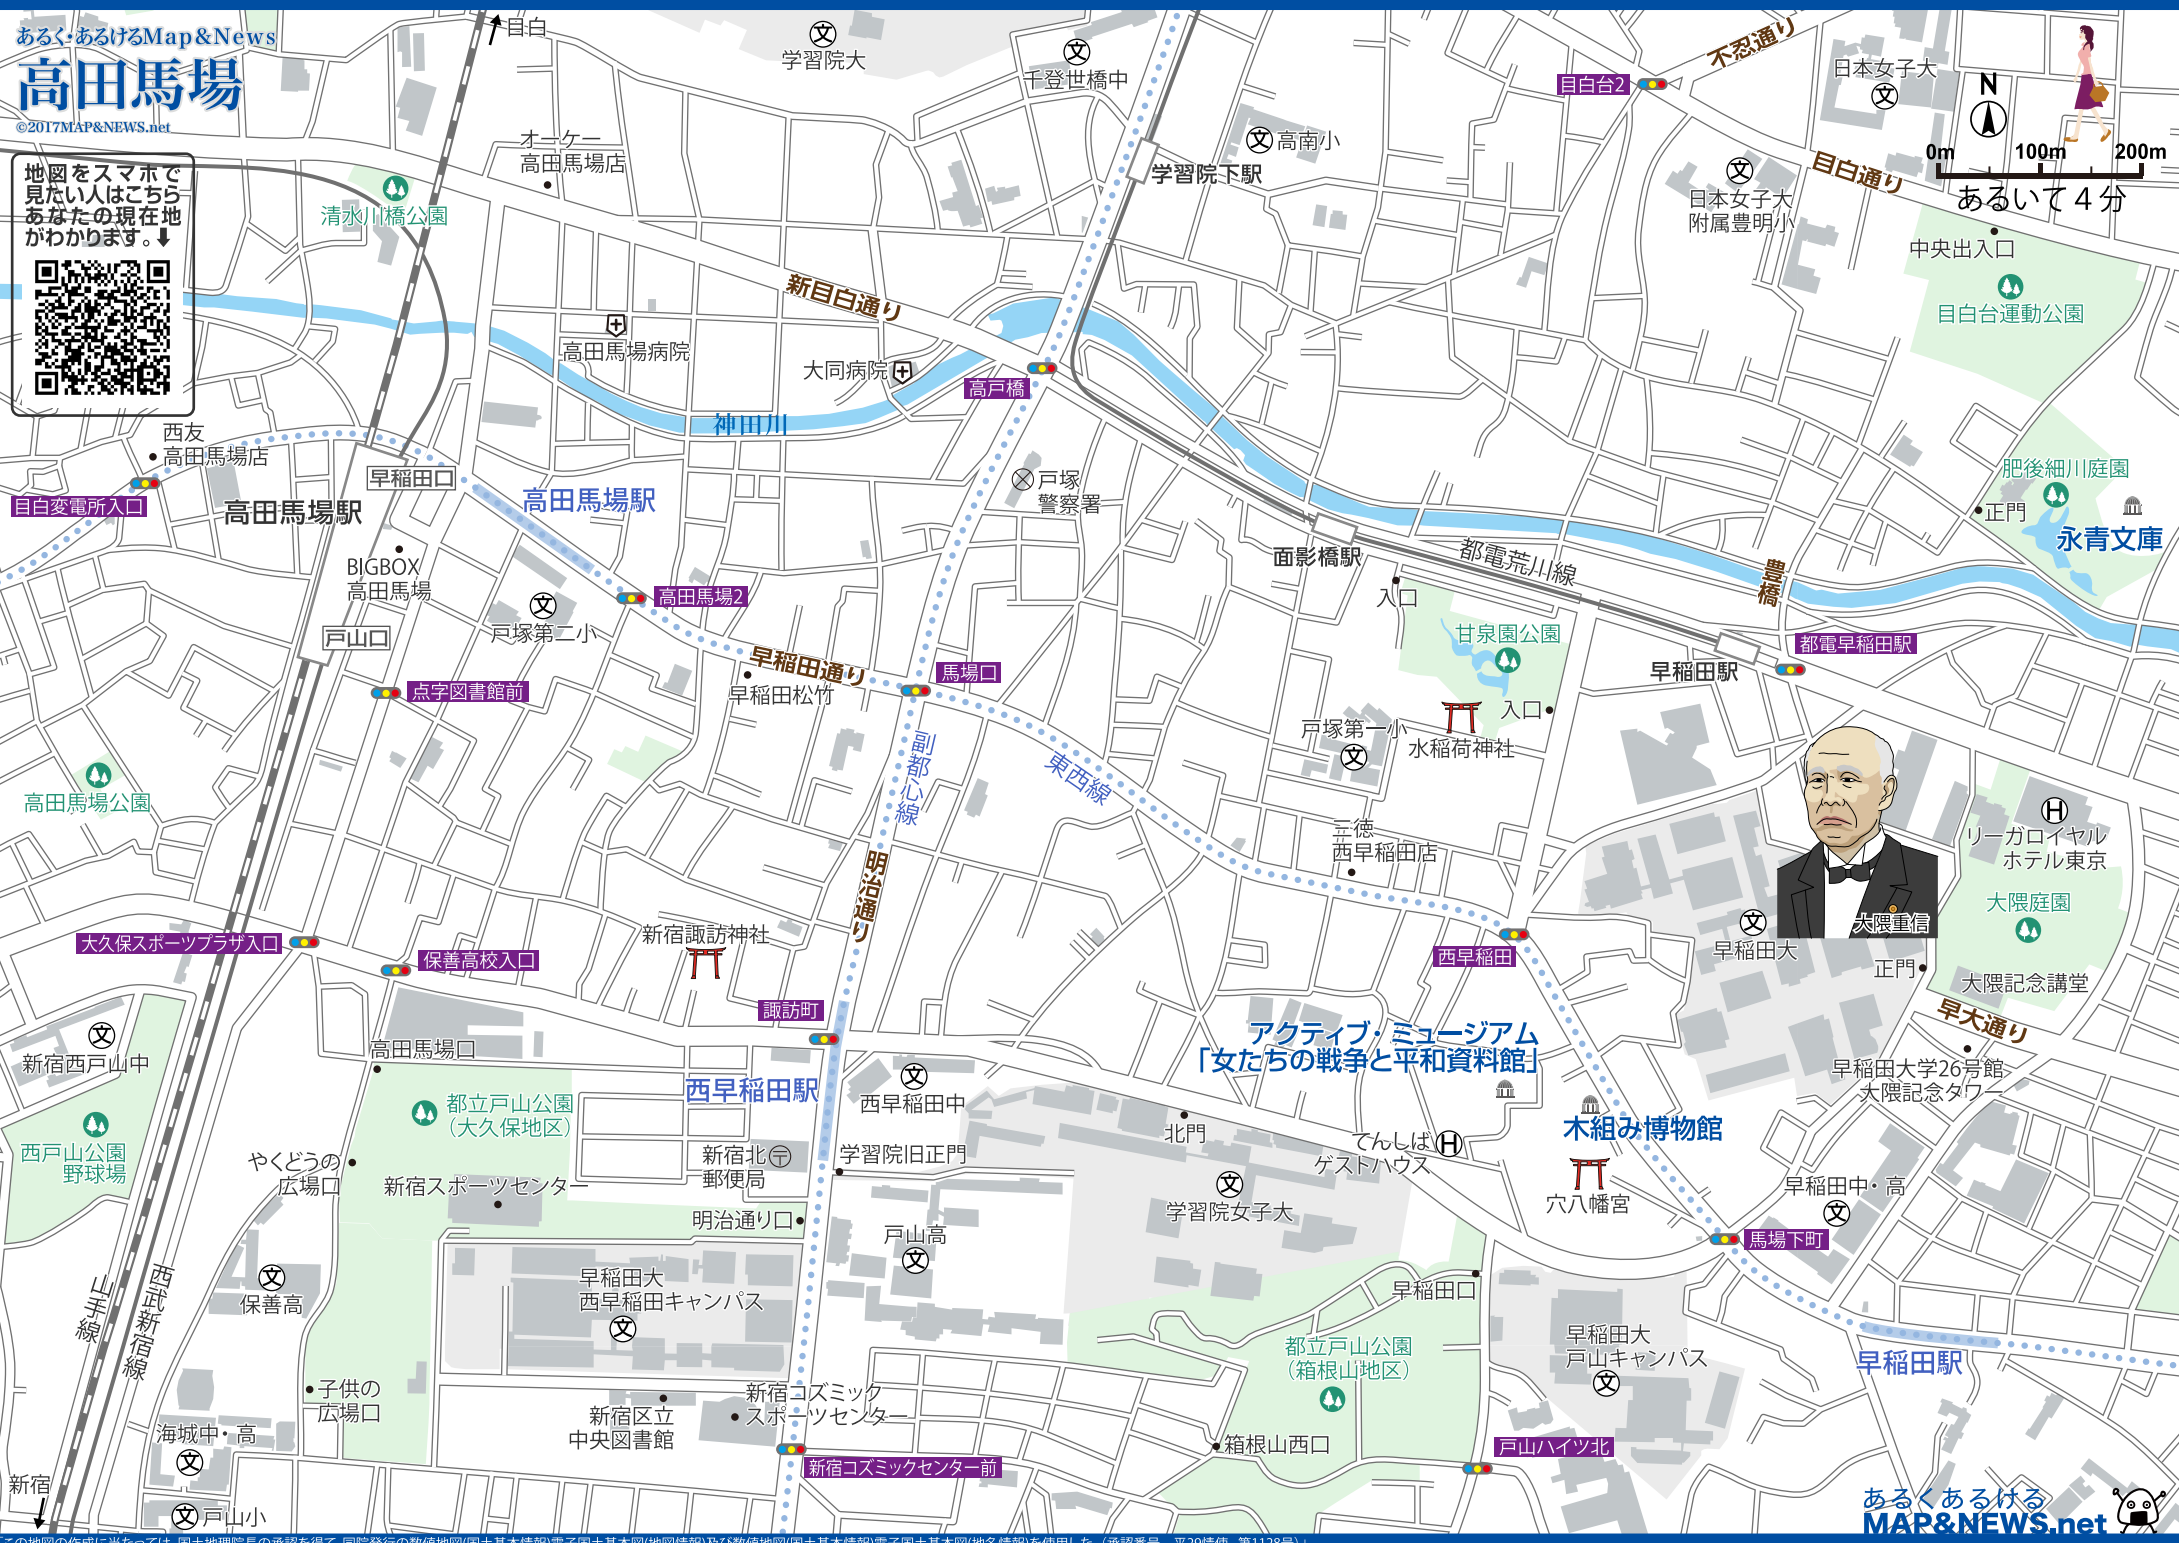

高田馬場

©2017MAP&NEWS.net

地図をスマホで見たい人はこちらあなたの現在地がわかります。↓

大隈重信

アクティブ・ミュージアム
「女たちの戦争と平和資料館」

木組み博物館

「この地図の作成に当たっては、国土地理院長の承認を得て、同院発行の数値地図(国土地基本情報)電子国土基本図(地図情報)及び数値地図(国土地基本情報)電子国土基本図(地名情報)を使用した。(承認番号 平29情使、第1128号)」