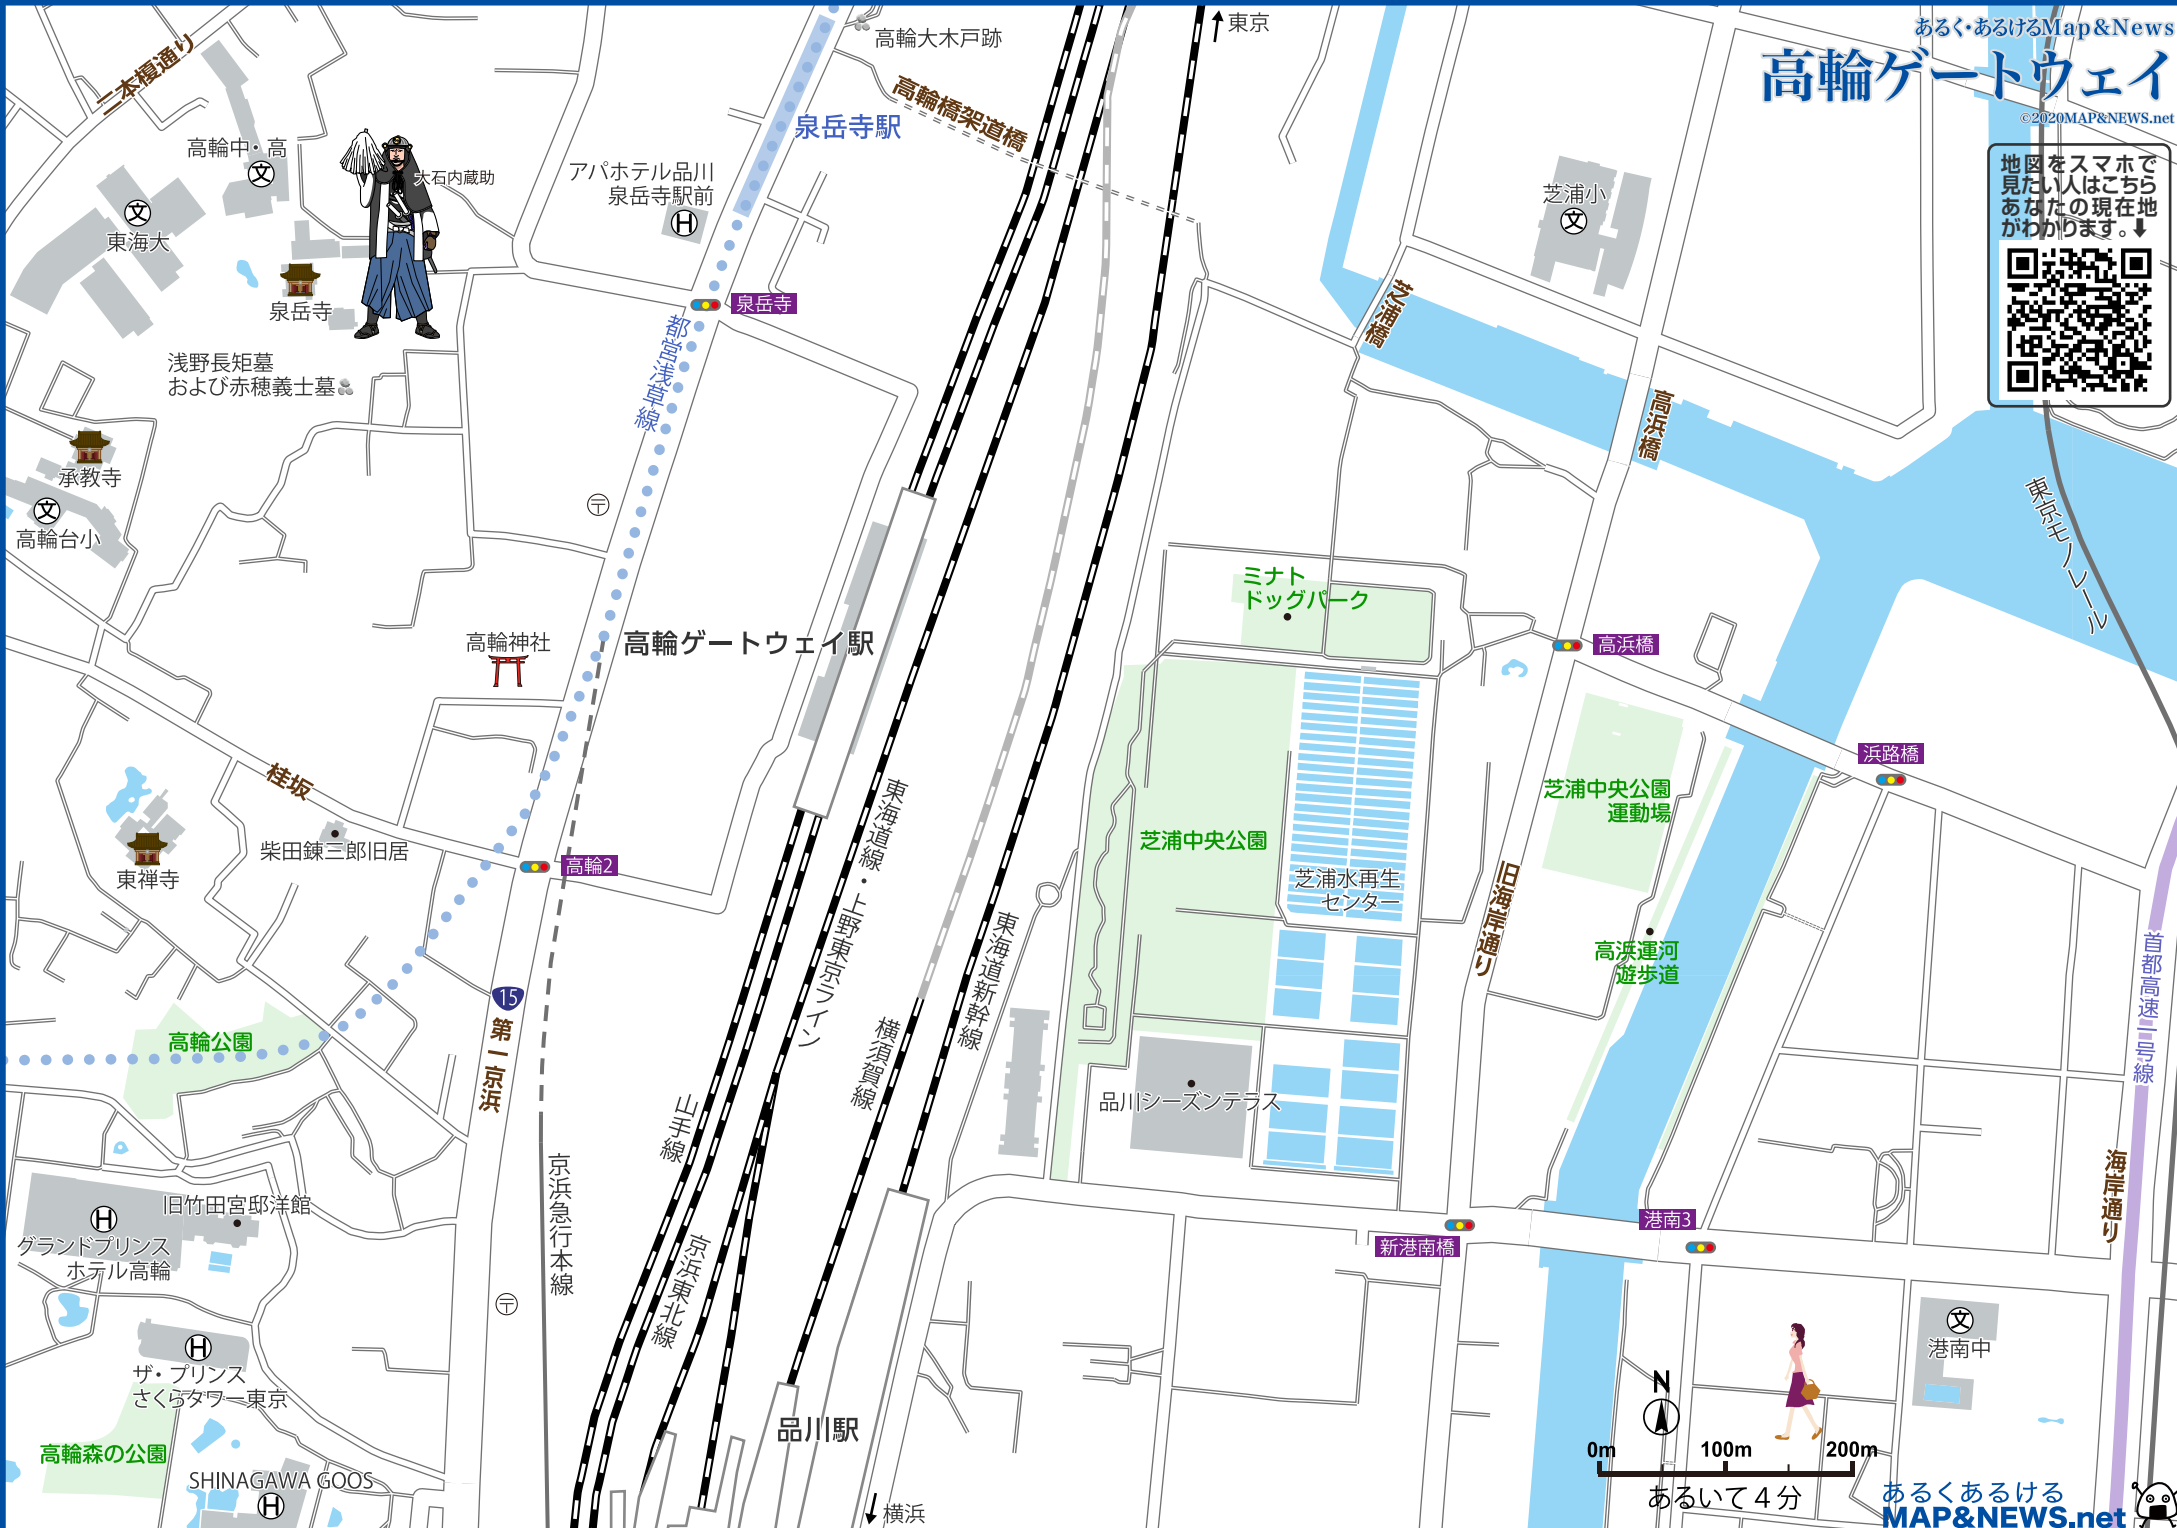

高輪ゲートウェイ

©2020MAP&NEWS.net

地図をスマホで見たい人はこちら
あなたの現在地
がわかります。↓

あるいて4分

「測量法に基づく国土地理院長承認(使用)R2Hs49J」